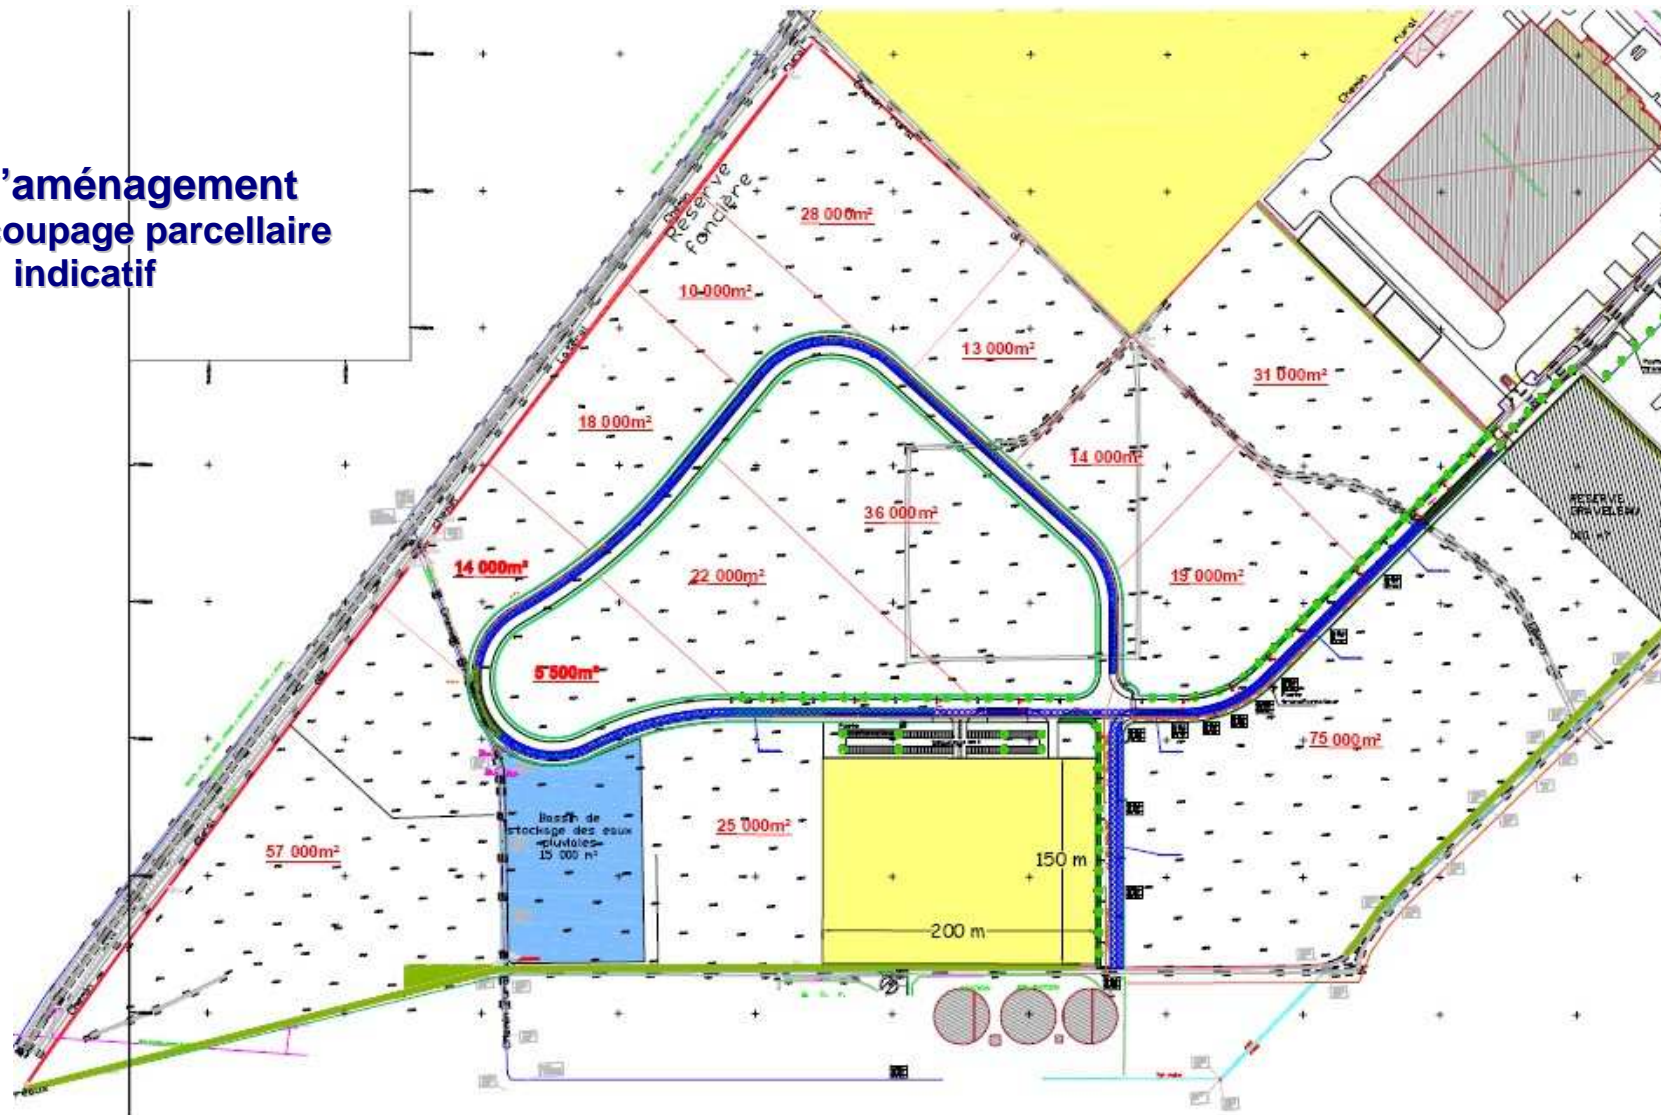

Parc du Château à Carvin, 45 Hectares

COMMUNAUTE D'AGGLOMERATION D'HENIN-CARVIN

Crédit photo : Philippe Frutier

- Parcelles aménagées de 5 000 m² à plusieurs hectares
- A 1 à 800 mètres, A 21 à 6 mn (par l'A 1)
- Zone de grande dimension, située à 10 minutes de la métropole lilloise
- Développement du principe de Haute Qualité Environnementale, notamment sur le traitement alternatif des eaux, le paysagement et la maîtrise de l'énergie

Renseignements au **03 21 08 08 08**

**Plan d'aménagement
Avec découpage parcellaire
indicatif**

**PLUS DE RENSEIGNEMENTS
03 21 08 08 08**

SERVICE DEVELOPPEMENT ECONOMIQUE