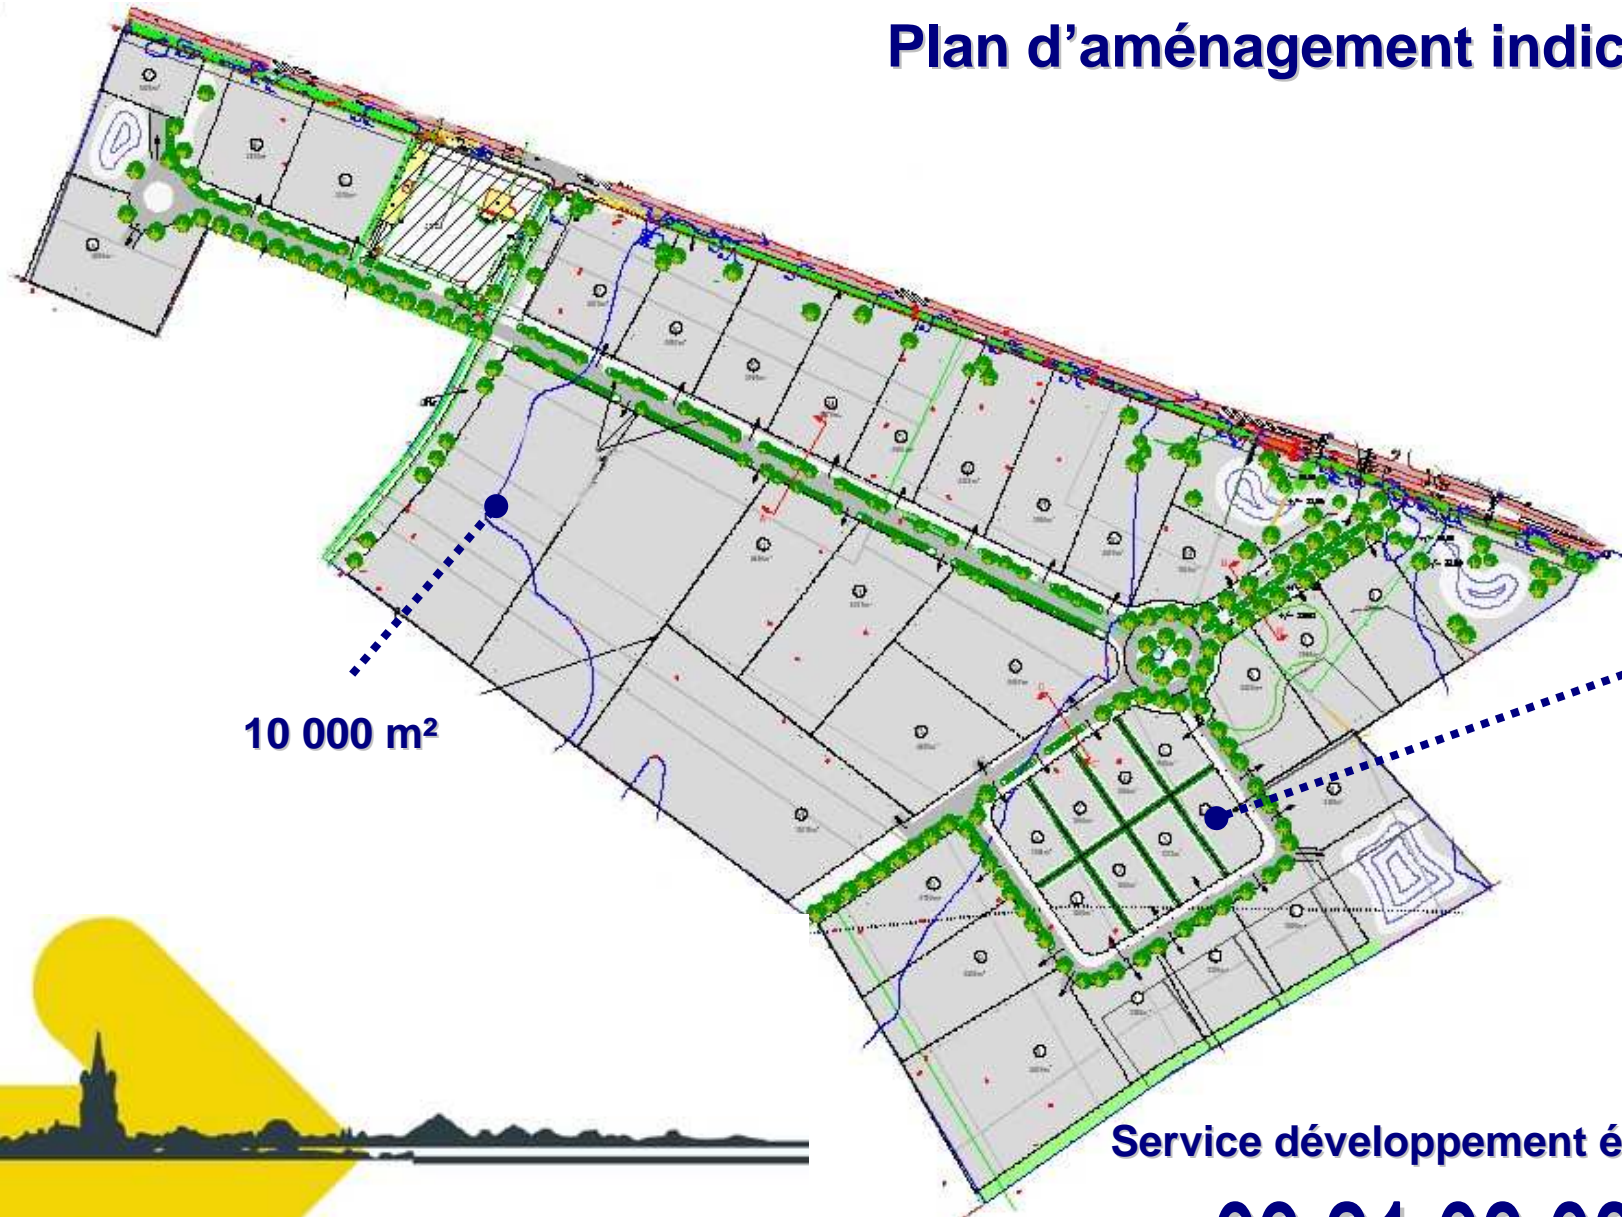

# Parc des Hauts de France 2 à Courcelles-les-Lens

Renseignements au 03 21 08 08 08

COMMUNAUTE D'AGGLOMERATION D'HENIN-CARVIN

- Parcelles aménagées de 1 200 m<sup>2</sup> à plusieurs hectares
- Sur la RN 43 qui relie Lens à Douai
- A 1 et A 21 à 3 kms
- Développement du principe HQE notamment sur le traitement alternatif des eaux, le paysagement et la maîtrise de l'énergie
- Ingénierie de projet assurée par le service développement économique de la Communauté d'Agglomération

**12 hectares  
pour vous accueillir**

# Plan d'aménagement indicatif

10 000 m<sup>2</sup>

1 200 m<sup>2</sup>

COMMUNAUTE D'AGGLOMERATION D'HENIN-CARVIN

Service développement économique

03 21 08 08 08

[www.agglo-henincarvin.fr](http://www.agglo-henincarvin.fr)